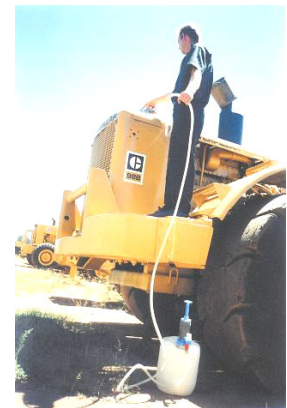

Ook leverbaar; pompen geschikt voor PPO, Biodiesel en andere brandstoffen en vloeistoffen, vraag vrijblijvend advies!
De pompen in deze brochure zijn niet geïkt en dus niet bedoeld voor brandstof verkoop.
Elektrische pompen mogen max. 30 min continue draaien. Prijzen zijn exclusief BTW.