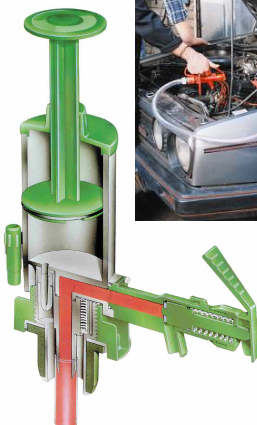

GT Handbediende vatenpomp, past op alle soorten vaten. Max. Ca. 15 liter per minuut

- ☐ **Pomp** type GT 100, Materialen in contact met de vloeistof zijn PP en Nitrile à € 135,=

- ☐ **Slang** PVC 2 meter met **tappistool** en **slangklemmen**, Type RT 100 á € 38,=